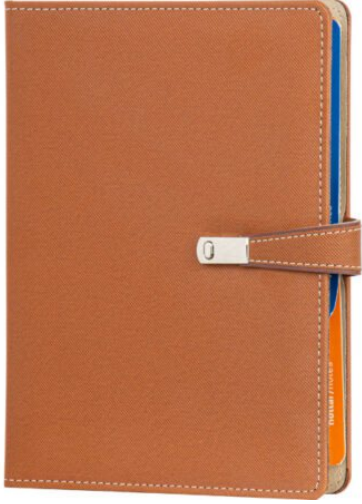

[Ürünü Websitede Görüntüle](#)

**5582 - DEFTER 15.5 X 21.5  
CM**

[Ürünü Websitede Görüntüle](#)

**5583 - DEFTER 15 X 21 CM**

[Ürünü Websitede Görüntüle](#)

**5532 - ORGANIZER AJANDA  
- 18 X 23 CM**

[Ürünü Websitede Görüntüle](#)

**5536 - GÜNLÜK AJANDA -  
17 X 24 CM**

[Ürünü Websitede Görüntüle](#)

**5537 - GÜNLÜK AJANDA -  
17 X 24 CM**

[Ürünü Websitede Görüntüle](#)

**5534 - ORGANIZER AJANDA  
- 18 X 23 CM**

[Ürünü Websitede Görüntüle](#)