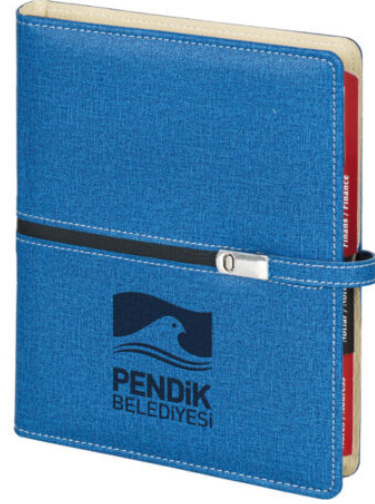

**5536 - GÜNLÜK AJANDA -  
17 X 24 CM**

[Ürünü Websitede Görüntüle](#)

**5537 - GÜNLÜK AJANDA -  
17 X 24 CM**

[Ürünü Websitede Görüntüle](#)

**5534 - ORGANIZER AJANDA  
- 18 X 23 CM**

[Ürünü Websitede Görüntüle](#)