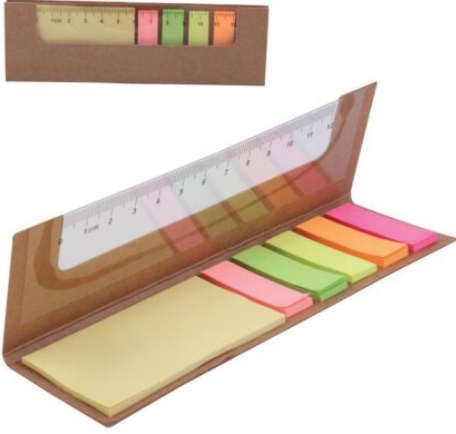

**5595 - TERMO DERI
DEFTER 15 X 21 (IVORY
KAĞIT)**

**2457 - GERİ DÖNÜŞÜMLÜ
NOTLUK**

[Ürünü Websitede Görüntüle](#)