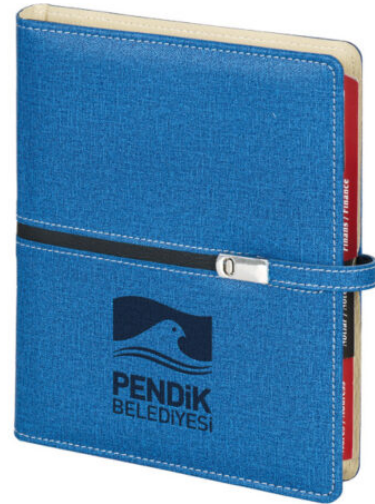

**5536 - GÜNLÜK AJANDA -
17 X 24 CM**

[Ürünü Websitede Görüntüle](#)

**5537 - GÜNLÜK AJANDA -
17 X 24 CM**

[Ürünü Websitede Görüntüle](#)

**5534 - ORGANIZER AJANDA
- 18 X 23 CM**

[Ürünü Websitede Görüntüle](#)