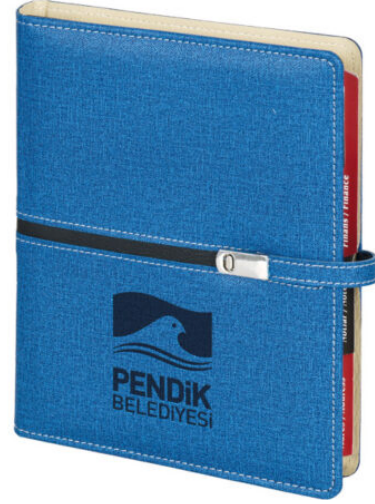

**5582 - DEFTER 15.5 X 21.5
CM**

[Ürünü Websitede Görüntüle](#)

5583 - DEFTER 15 X 21 CM

[Ürünü Websitede Görüntüle](#)

**5532 - ORGANIZER AJANDA
- 18 X 23 CM**

[Ürünü Websitede Görüntüle](#)

**5536 - GÜNLÜK AJANDA -
17 X 24 CM**

[Ürünü Websitede Görüntüle](#)

**5537 - GÜNLÜK AJANDA -
17 X 24 CM**

[Ürünü Websitede Görüntüle](#)

**5534 - ORGANIZER AJANDA
- 18 X 23 CM**

[Ürünü Websitede Görüntüle](#)

**5533 - ORGANIZER AJANDA
- 18 X 23 CM**