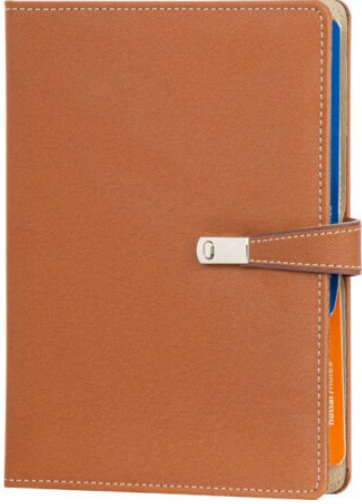

**5582 - DEFTER 15.5 X 21.5
CM**

[Ürünü Websitede Görüntüle](#)

5583 - DEFTER 15 X 21 CM

[Ürünü Websitede Görüntüle](#)

**5532 - ORGANIZER AJANDA
- 18 X 23 CM**

[Ürünü Websitede Görüntüle](#)

**5536 - GÜNLÜK AJANDA -
17 X 24 CM**

[Ürünü Websitede Görüntüle](#)

**5537 - GÜNLÜK AJANDA -
17 X 24 CM**

[Ürünü Websitede Görüntüle](#)

**5534 - ORGANIZER AJANDA
- 18 X 23 CM**

[Ürünü Websitede Görüntüle](#)

**5533 - ORGANIZER AJANDA
- 18 X 23 CM**