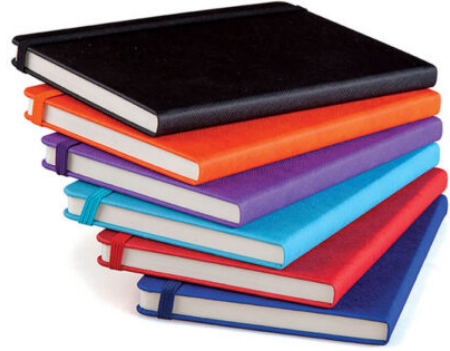

[Ürünü Websitede Görüntüle](#)

**2426 - GERİ DÖNÜŞÜMLÜ
NOTLUK**

[Ürünü Websitede Görüntüle](#)

**2410 - GERİ DÖNÜŞÜMLÜ
DEFTER**

[Ürünü Websitede Görüntüle](#)

**5568 - TERMO DERİ
DEFTER - 13 X 21 CM**

[Ürünü Websitede Görüntüle](#)