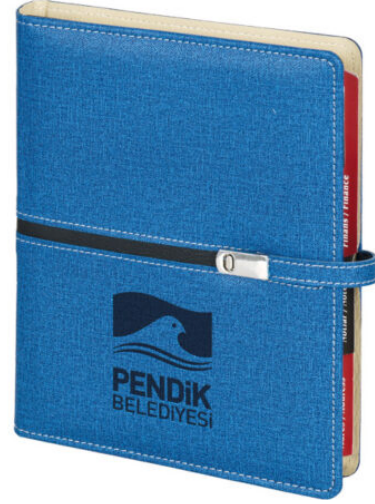

**5536 - GÜNLÜK AJANDA -  
17 X 24 CM**

[Ürünü Websitede Görüntüle](#)

**5537 - GÜNLÜK AJANDA -  
17 X 24 CM**

[Ürünü Websitede Görüntüle](#)

**5534 - ORGANIZER AJANDA**  
- 18 X 23 CM

[Ürünü Websitede Görüntüle](#)