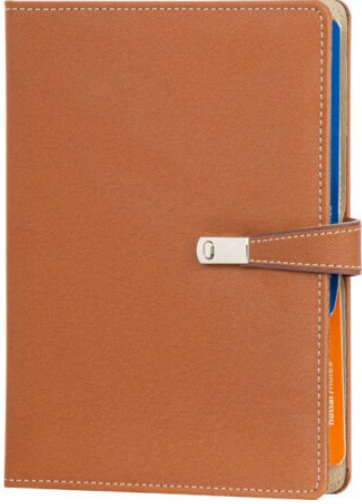

[Ürünü Websitede Görüntüle](#)

**5582 - DEFTER 15.5 X 21.5  
CM**

[Ürünü Websitede Görüntüle](#)

**5583 - DEFTER 15 X 21 CM**

[Ürünü Websitede Görüntüle](#)

**5532 - ORGANIZER AJANDA  
- 18 X 23 CM**

[Ürünü Websitede Görüntüle](#)

**5536 - GÜNLÜK AJANDA -  
17 X 24 CM**

[Ürünü Websitede Görüntüle](#)

**5537 - GÜNLÜK AJANDA -  
17 X 24 CM**

[Ürünü Websitede Görüntüle](#)

**5534 - ORGANIZER AJANDA**  
- 18 X 23 CM

[Ürünü Websitede Görüntüle](#)