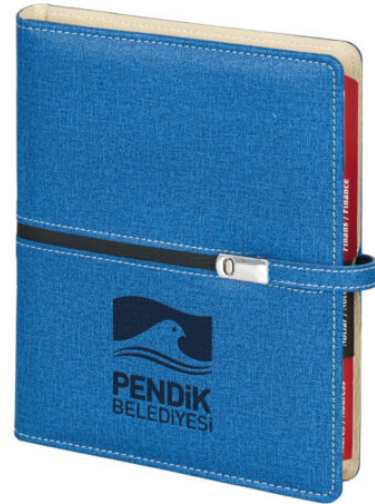

**5533 - ORGANIZER AJANDA
- 18 X 23 CM**

[Ürünü Websitede Görüntüle](#)