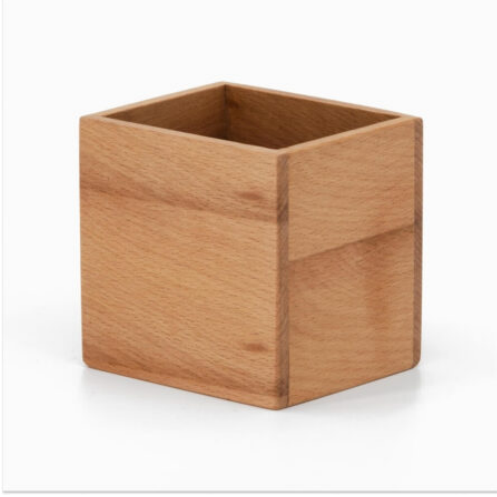

## MASAÜSTÜ ÜRÜNLER

**1125 - MASA SAATI**

[Ürünü Websitede Görüntüle](#)

**6520 - İKİLİ MASA  
BAYRAĞI**

[Ürünü Websitede Görüntüle](#)

**6519 - TEKLI MASA  
BAYRAĞI**

[Ürünü Websitede Görüntüle](#)

**1718 - SUNI DERI  
KALEMLİK**

[Ürünü Websitede Görüntüle](#)

**6219 - AHŞAP MASA ÜSTÜ  
KALEMLİK**

[Ürünü Websitede Görüntüle](#)

**6218 - AHŞAP MASA ÜSTÜ  
KALEMLİK**

[Ürünü Websitede Görüntüle](#)

**6230 - AHŞAP FOTOĞRAF  
ÇERÇEVESİ**

[Ürünü Websitede Görüntüle](#)

**6231 - BAMBU MASAÜSTÜ  
TELEFON VE TABLET  
STANDI**

[Ürünü Websitede Görüntüle](#)

1739 - SUNI DERI  
KALEMLİK

[Ürünü Websitede Görüntüle](#)

8254 - IŞIKLI MASA SAATI

[Ürünü Websitede Görüntüle](#)