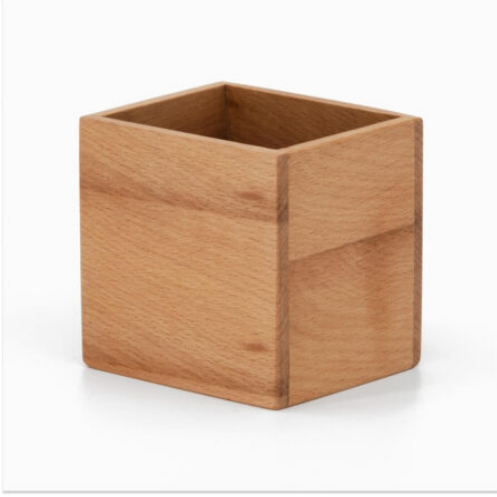

MASAÜSTÜ ÜRÜNLER

1125 - MASA SAATI

[Ürünü Websitede Görüntüle](#)

**6520 - İKİLİ MASA
BAYRAĞI**

[Ürünü Websitede Görüntüle](#)

**6519 - TEKLI MASA
BAYRAĞI**

[Ürünü Websitede Görüntüle](#)

**1718 - SUNI DERI
KALEMLİK**

[Ürünü Websitede Görüntüle](#)

**6219 - AHŞAP MASA ÜSTÜ
KALEMLİK**

[Ürünü Websitede Görüntüle](#)

**6218 - AHŞAP MASA ÜSTÜ
KALEMLİK**

[Ürünü Websitede Görüntüle](#)

**6230 - AHŞAP FOTOĞRAF
ÇERÇEVESİ**

[Ürünü Websitede Görüntüle](#)