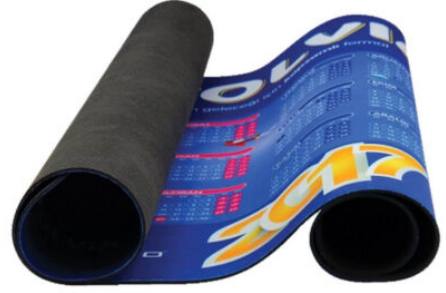

**7069 - KAÜÇUK MASA
SÜMENİ - 32 X 47 CM**

**7075 - KUMAŞ MASA
SÜMENİ - 40 X 60 CM**

[Ürünü Websitede Görüntüle](#)