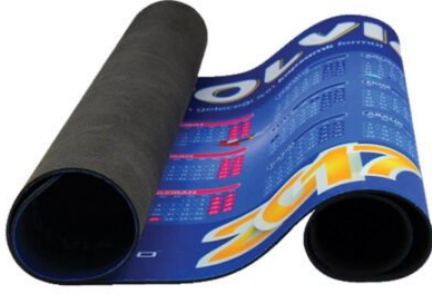

[Ürünü Websitede Görüntüle](#)

**7069 - KAUÇUK MASA  
SÜMENİ - 32 X 47 CM**

[Ürünü Websitede Görüntüle](#)

**7070 - KAUÇUK MASA  
SÜMENİ - 40 X 60 CM**

[Ürünü Websitede Görüntüle](#)

7075 - KUMAŞ MASA  
SÜMENİ - 40 X 60 CM