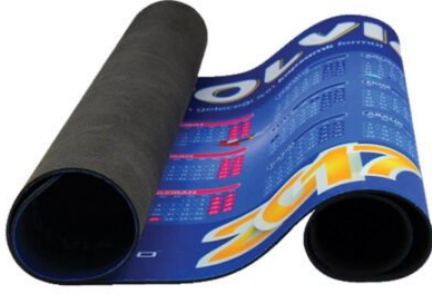

**7072 - YAPRAKLI MASA
SÜMENİ - 40 X 60 CM**

[Ürünü Websitede Görüntüle](#)

**7069 - KAUÇUK MASA
SÜMENİ - 32 X 47 CM**

[Ürünü Websitede Görüntüle](#)

**7070 - KAUÇUK MASA
SÜMENİ - 40 X 60 CM**

[Ürünü Websitede Görüntüle](#)